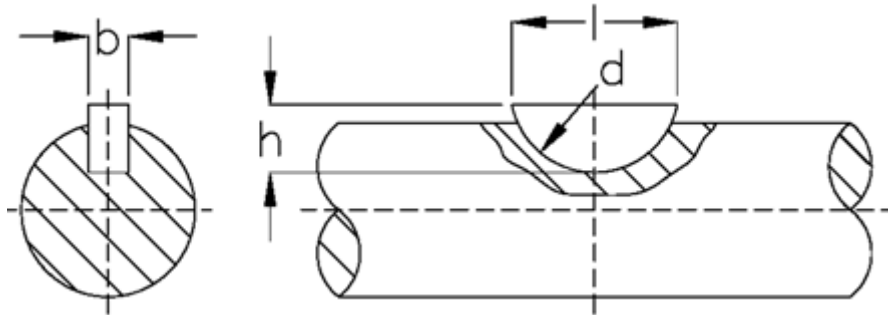

Varenummer: 09010524T

Beskrivelse: KLEE Skivefeder 4,76x7,95 DIN 6888

Mål

$b = 4.8$

$d = 19$

$h = 8.0$

$l = 18.58$